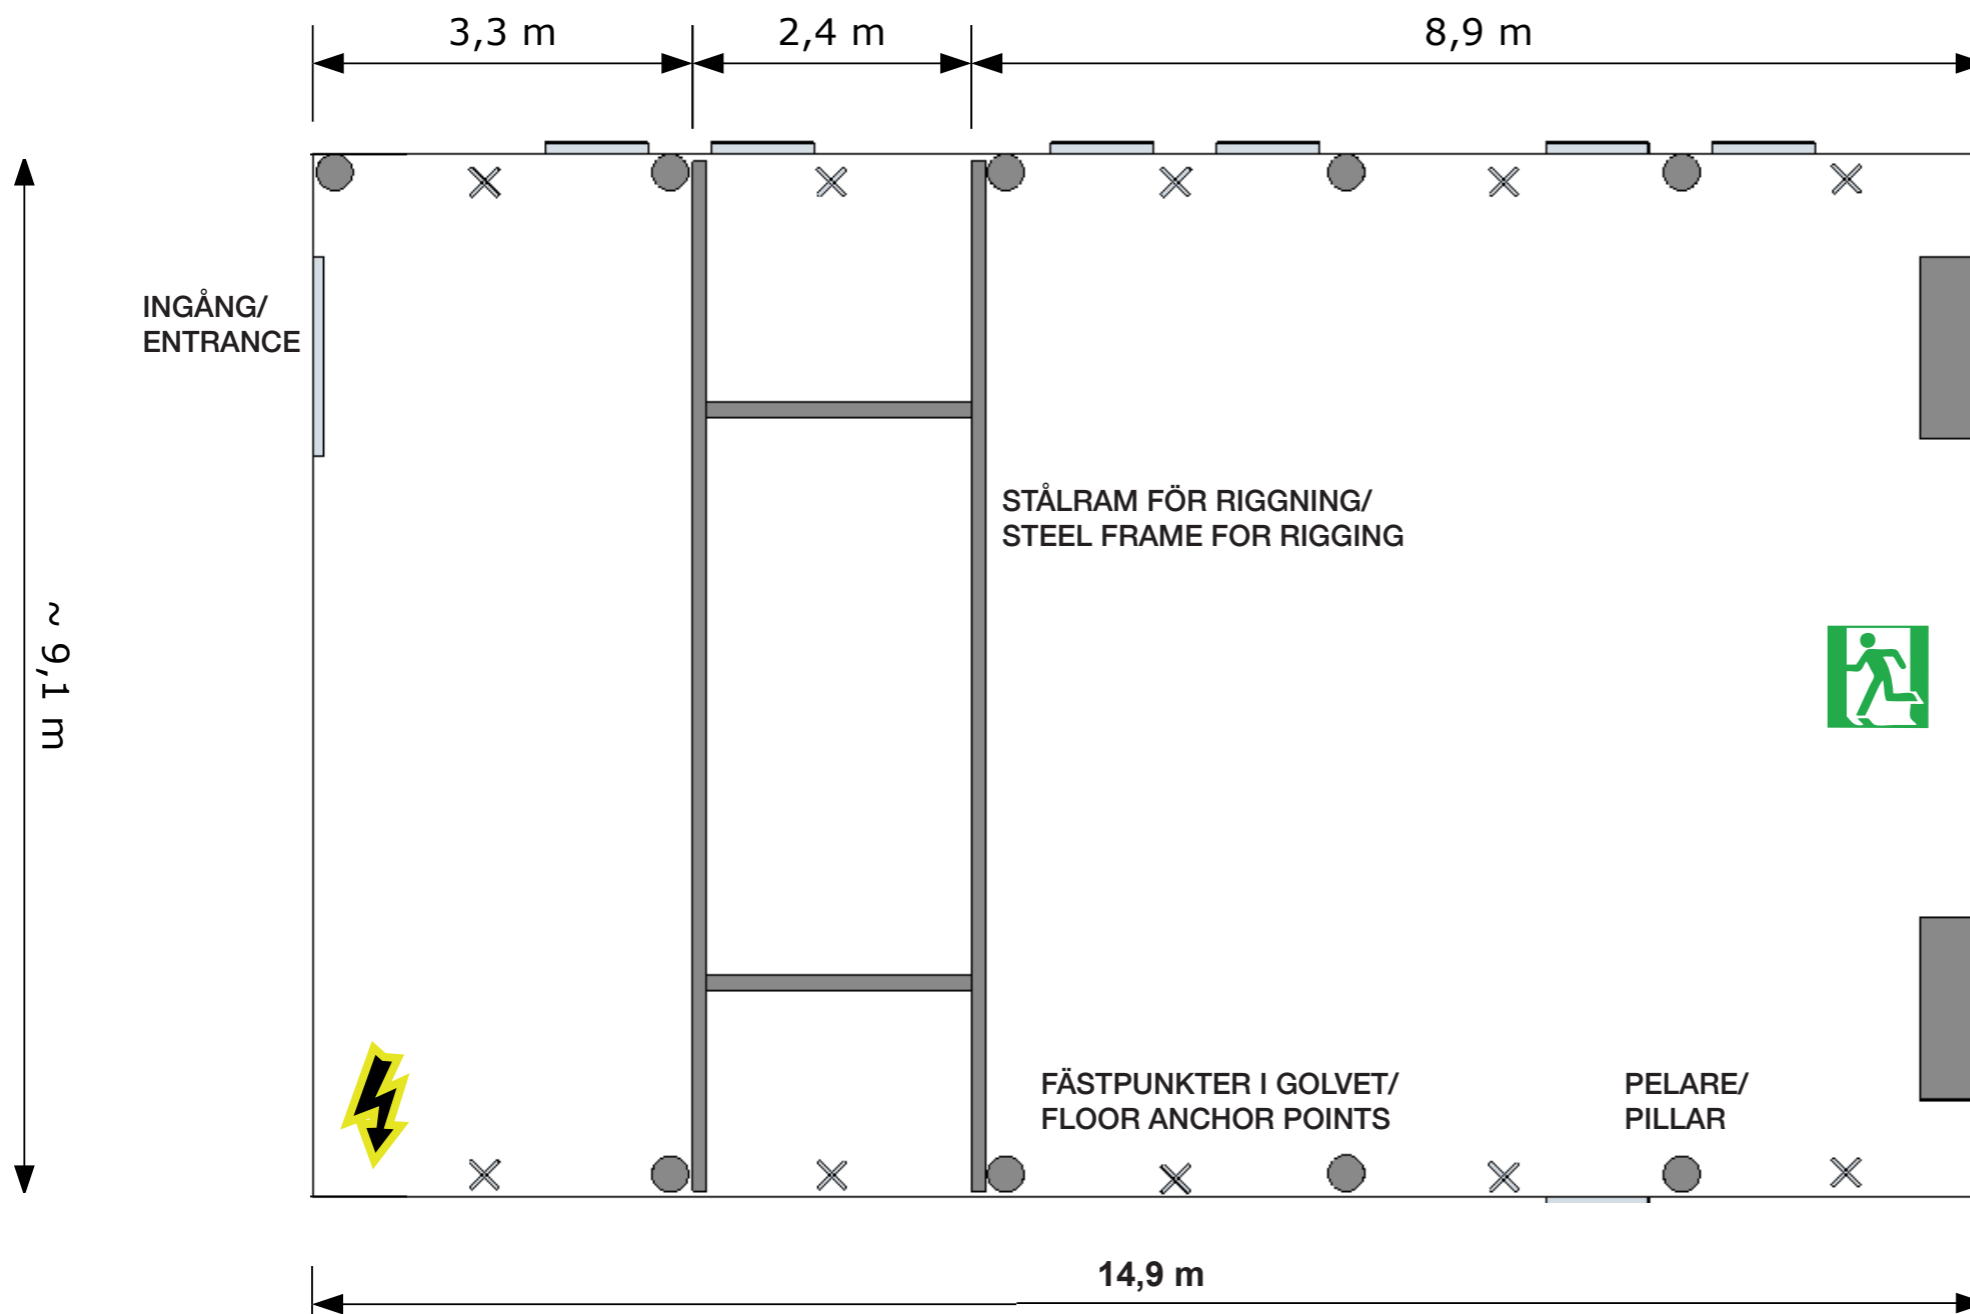

## TEKNISK / TECHNICAL INFORMATION

Kapacitet / Capacity: maximum 50 p.

Yta / Area: 135,5 m<sup>2</sup>

Längd / Length: 14,9 m

Bredd / Width: 9,1 m

Höjd, sida / Height, side: 3,5 m

Höjd, mitt / Height, middle: 5,3 m

Golv: dansmatta (ovanpå trägolv)

Floor: dance carpet (on wooden floor)

Stålräm / Steel frame: höjd / height 5,4 m

✕ Fästpunkter i golvet / Floor anchor points:  
10 x 800 kg

⚡ EI / Electricity: 2 x 16A CEE