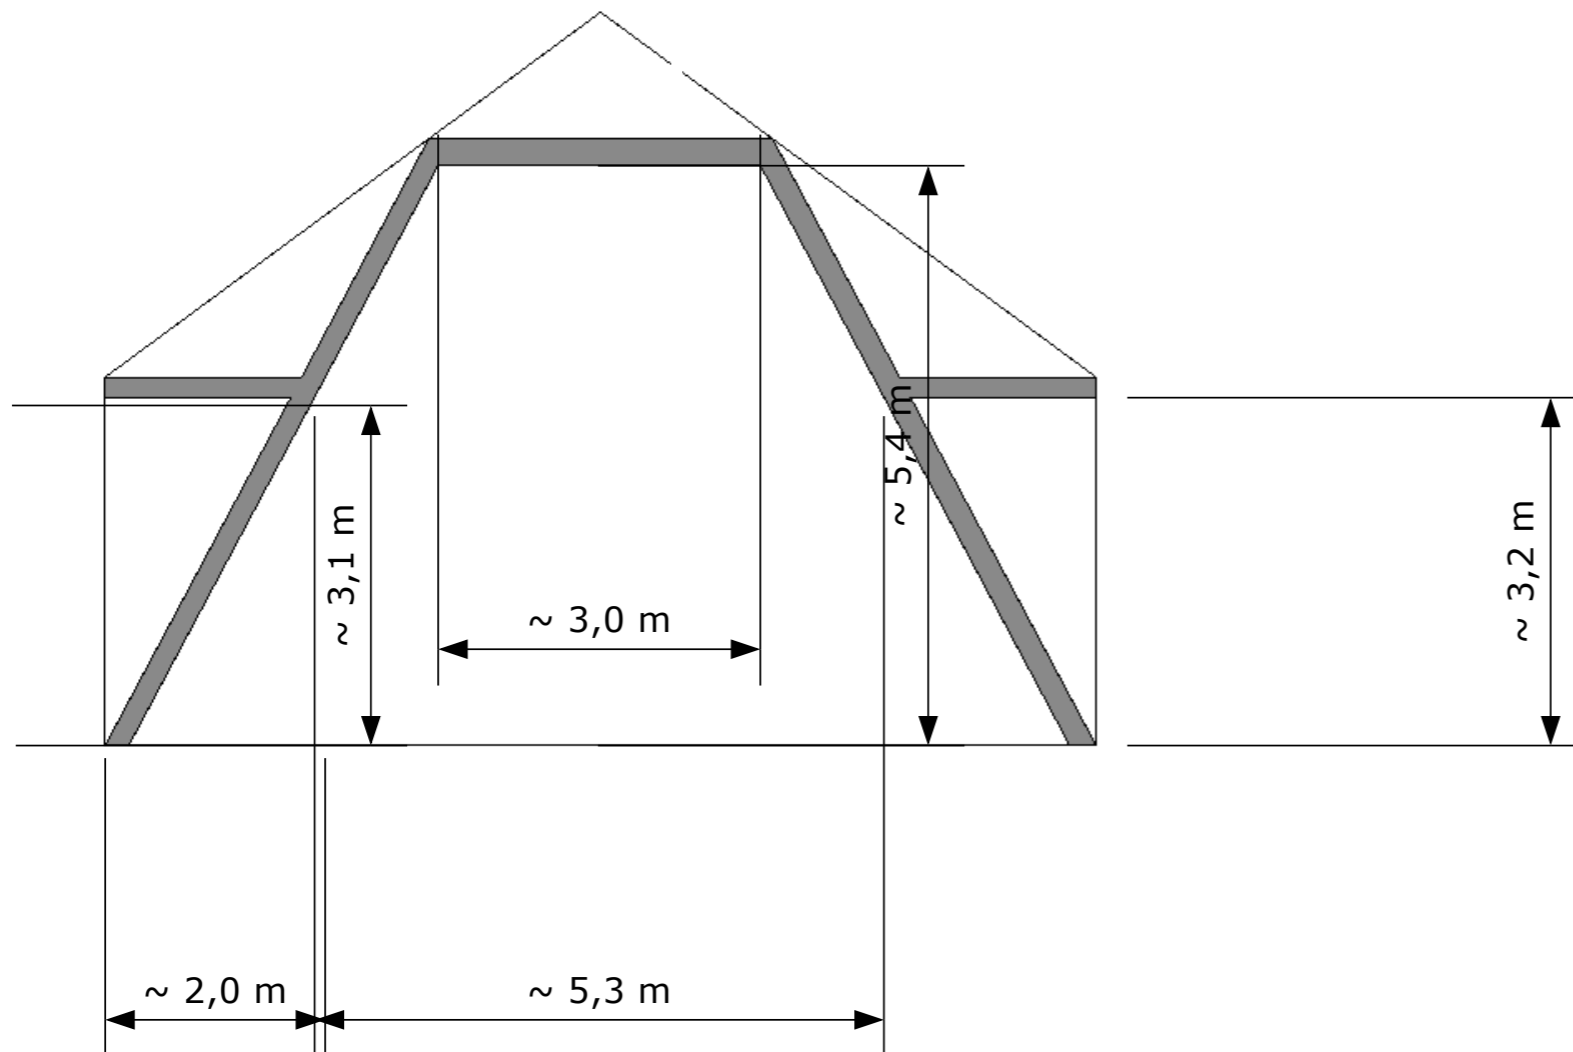

3D-RITNING/ 3D DRAWING

STÅLRAM FÖR RIGGNING/
STEEL FRAME FOR RIGGING

GENOMSKÄRNING/ CROSS-SECTION